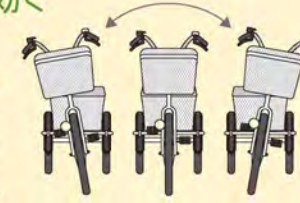

※本品は一般家庭用に開発された商品です。
業務用ではありません。

ELECTRIC ASSISTED BICYCLE

スイングチャーリー

荷物もたっぷり載る三輪自転車。
スイング機能付きで小回りが効くので、
お買い物もラクラクです♪
ライトのオン・オフも手元でOK!!
前輪に安全ロックがついて安心です。

三輪自転車の
主な機能

大回りしない!小回りが効く
「スイング機能」

※ご注意 三輪自転車は構造上、二輪自転車とは全く乗車感覚が違います。安全な場所にて、十分練習してからご使用ください。左右のバランスをとりながらの走行が必要です。スイングレバー「停車時」での走行は大変危険です。走行する際には、必ずスイングレバーを「走行時」に切り替えてご使用ください。

駐輪時も安心の
「前輪安全ロック」

乗車したまま簡単ON/OFF!
「ライト手元スイッチ」

ロータイプ比較【当社比】

従来のサイズ

NEW ロータイプ三輪自転車

従来のサイズより一回り小さい「ロータイプ」。
小柄な方や三輪自転車の大きさに不安がある方に。
両足が地面にしっかり着いて安心です。

MG-TRE16L
スイングチャーリー
ロータイプ三輪自転車L

本体価格 **100,000円** (税込110,000円)