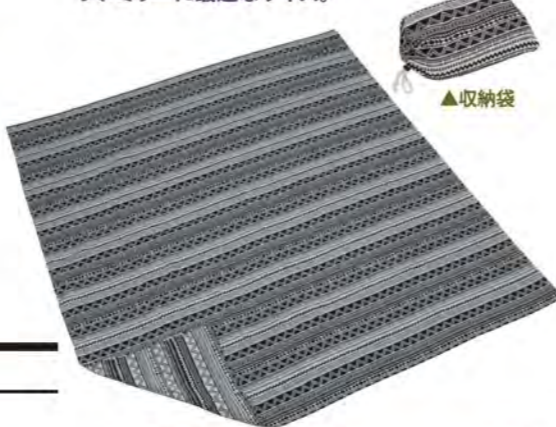

UP-2568

CSブラックラベル
ラグ1820(ジオメトリック)

本体価格 **2,500円** (税込2,750円)

入数 6
商品サイズ (使用時)約1800×2000mm
(収納時)約220×480×厚さ80mm
商品重量 約950g
個装サイズ 約W220×D480×H80mm
個装重量 約1000g
材質 ポリエステル90%、綿10%
JAN 4560464260618

高さが2段階に調節できる
スリム収納型ロールテーブル

UC-0551

CSブラックラベル
アルミソーウェイルロールテーブルtype2

本体価格 **10,000円** (税込11,000円)

入数 4
商品サイズ (使用時)約W710×D690×H700-400mm
(収納時)約150×120×長さ720mm
商品重量 約3kg
個装サイズ 約W730×D120×H170mm
個装重量 約3.4kg
セット内容 テーブル、収納バッグ
材質 甲板:アルミニウム合金、
表面加工:天板・脚部=粉体塗装、
脚部=アルミニウム合金
耐荷重 約20kg(均等)
JAN 4560464270303

▼収納バッグ