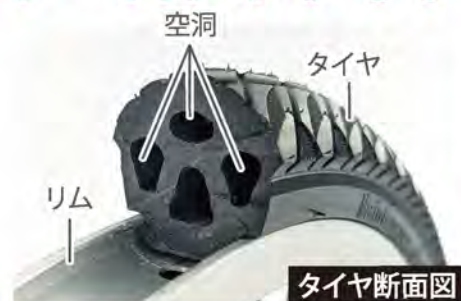

定番の前輪20インチサイズの三輪自転車。
前後の大型バスケットは、合わせて70Lの大容量!!
鮮やかなグリーンが魅力的です。

ACTIVEPLUS

アクティブプラス

ノーパンクタイヤ搭載のアクティブプラスは、空気入れの手間も省けるほか、いざという時にも役に立つ、心強い味方です。

ノーパンクタイヤ

- 「突然のパンク!?!」という心配もなし!
- 空気入れの手間が省ける!
- 災害・緊急時にも大活躍!

「パンクしない自転車」は頑丈な自転車という意味ではありません。乗車の際は、通常より優しくお取り扱いください。タイヤは消耗品です。劣化・摩耗での交換につきましては、タイヤ・リム一式での交換となりますので弊社までお問い合わせください。