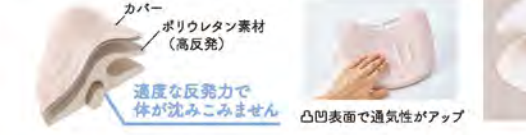

寝るだけで、置くだけで驚きのきもちよさ。
「座りながら」でも使える2WAY仕様で、いつでもどこでもご褒美タイム。

深く伝わるリズム! EMS 低周波

硬くなりがちな首元に心地よい刺激を与える低周波。
独自のHMD波形が浸透し、首元をリフレッシュさせます。

5種の低周波モード
叩く・摩る・押す・揉む・MIX
16段階強度調整レベル
EMSを初めて使用する方から
強く刺激がほしい方まで
16段階調整ができます。

首元をじんわり温める「温熱」機能

温熱パッドにより首元を広域かつ均等に温めることができます。
頸椎の内まで通じ、首元を緊張感から解放します。

2段階
設定
低温モード
36℃~40℃
高温モード
40℃~44℃
※温熱オフの
設定も可能です

首密着、姿勢を整える ウェーブ設計

EMSと温熱を効率よく伝導するフィット感。
波のような曲線で、頭~首~肩まで隙間なくカバーします。

リモコン
足元スイッチ

DH-L1008
アーチフロアライト
本体価格 18,000円 (税込19,800円)