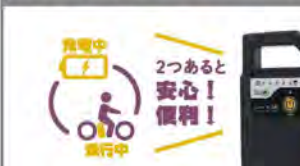

専用交換用バッテリー

HB-BAD04D リチウムイオン バッテリー-4.0Ah

本体価格 **30,000円** (税込33,000円)
商品サイズ 約7.6×8.0×23.6cm
容量/電圧 4.0Ah/24V
JAN 4573197773010 [2023]
※別途発送になります。交換用としてお求めください。充電器等についてはありません。